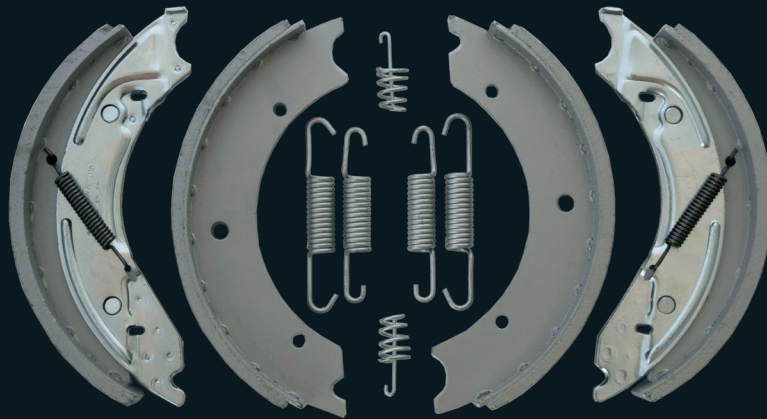

NORDIC Trailer Parts

CERAMIC PREMIUM BRAKES

Premium bromsbackar med keramiska bromsbelägg när du kräver det bästa för ditt släp!

Uppgradera ditt släp med bromsbackar som har keramiska belägg för maximal säkerhet och hållbarhet. Tack vare keramiska belägg får du längre livslängd, jämnare bromsverkan och tystare körning.

Perfekta för släp, husvagnar, hästtransport, biltransport och båttrailers.

Tillverkade i keramisk komposit, vilket ger hög värmetålighet och jämn bromsverkan.

Fördelar jämfört med standard bromsbackar:

- Mindre slitage på både backar och trumma
- Tystare bromsning (minimerar gnissel)
- Längre livslängd – keramiska belägg tål högre belastning
- Bättre prestanda vid hög temperatur.
- Kräver i regel mindre service då keramiskt belägg håller längre än standard/organiska.